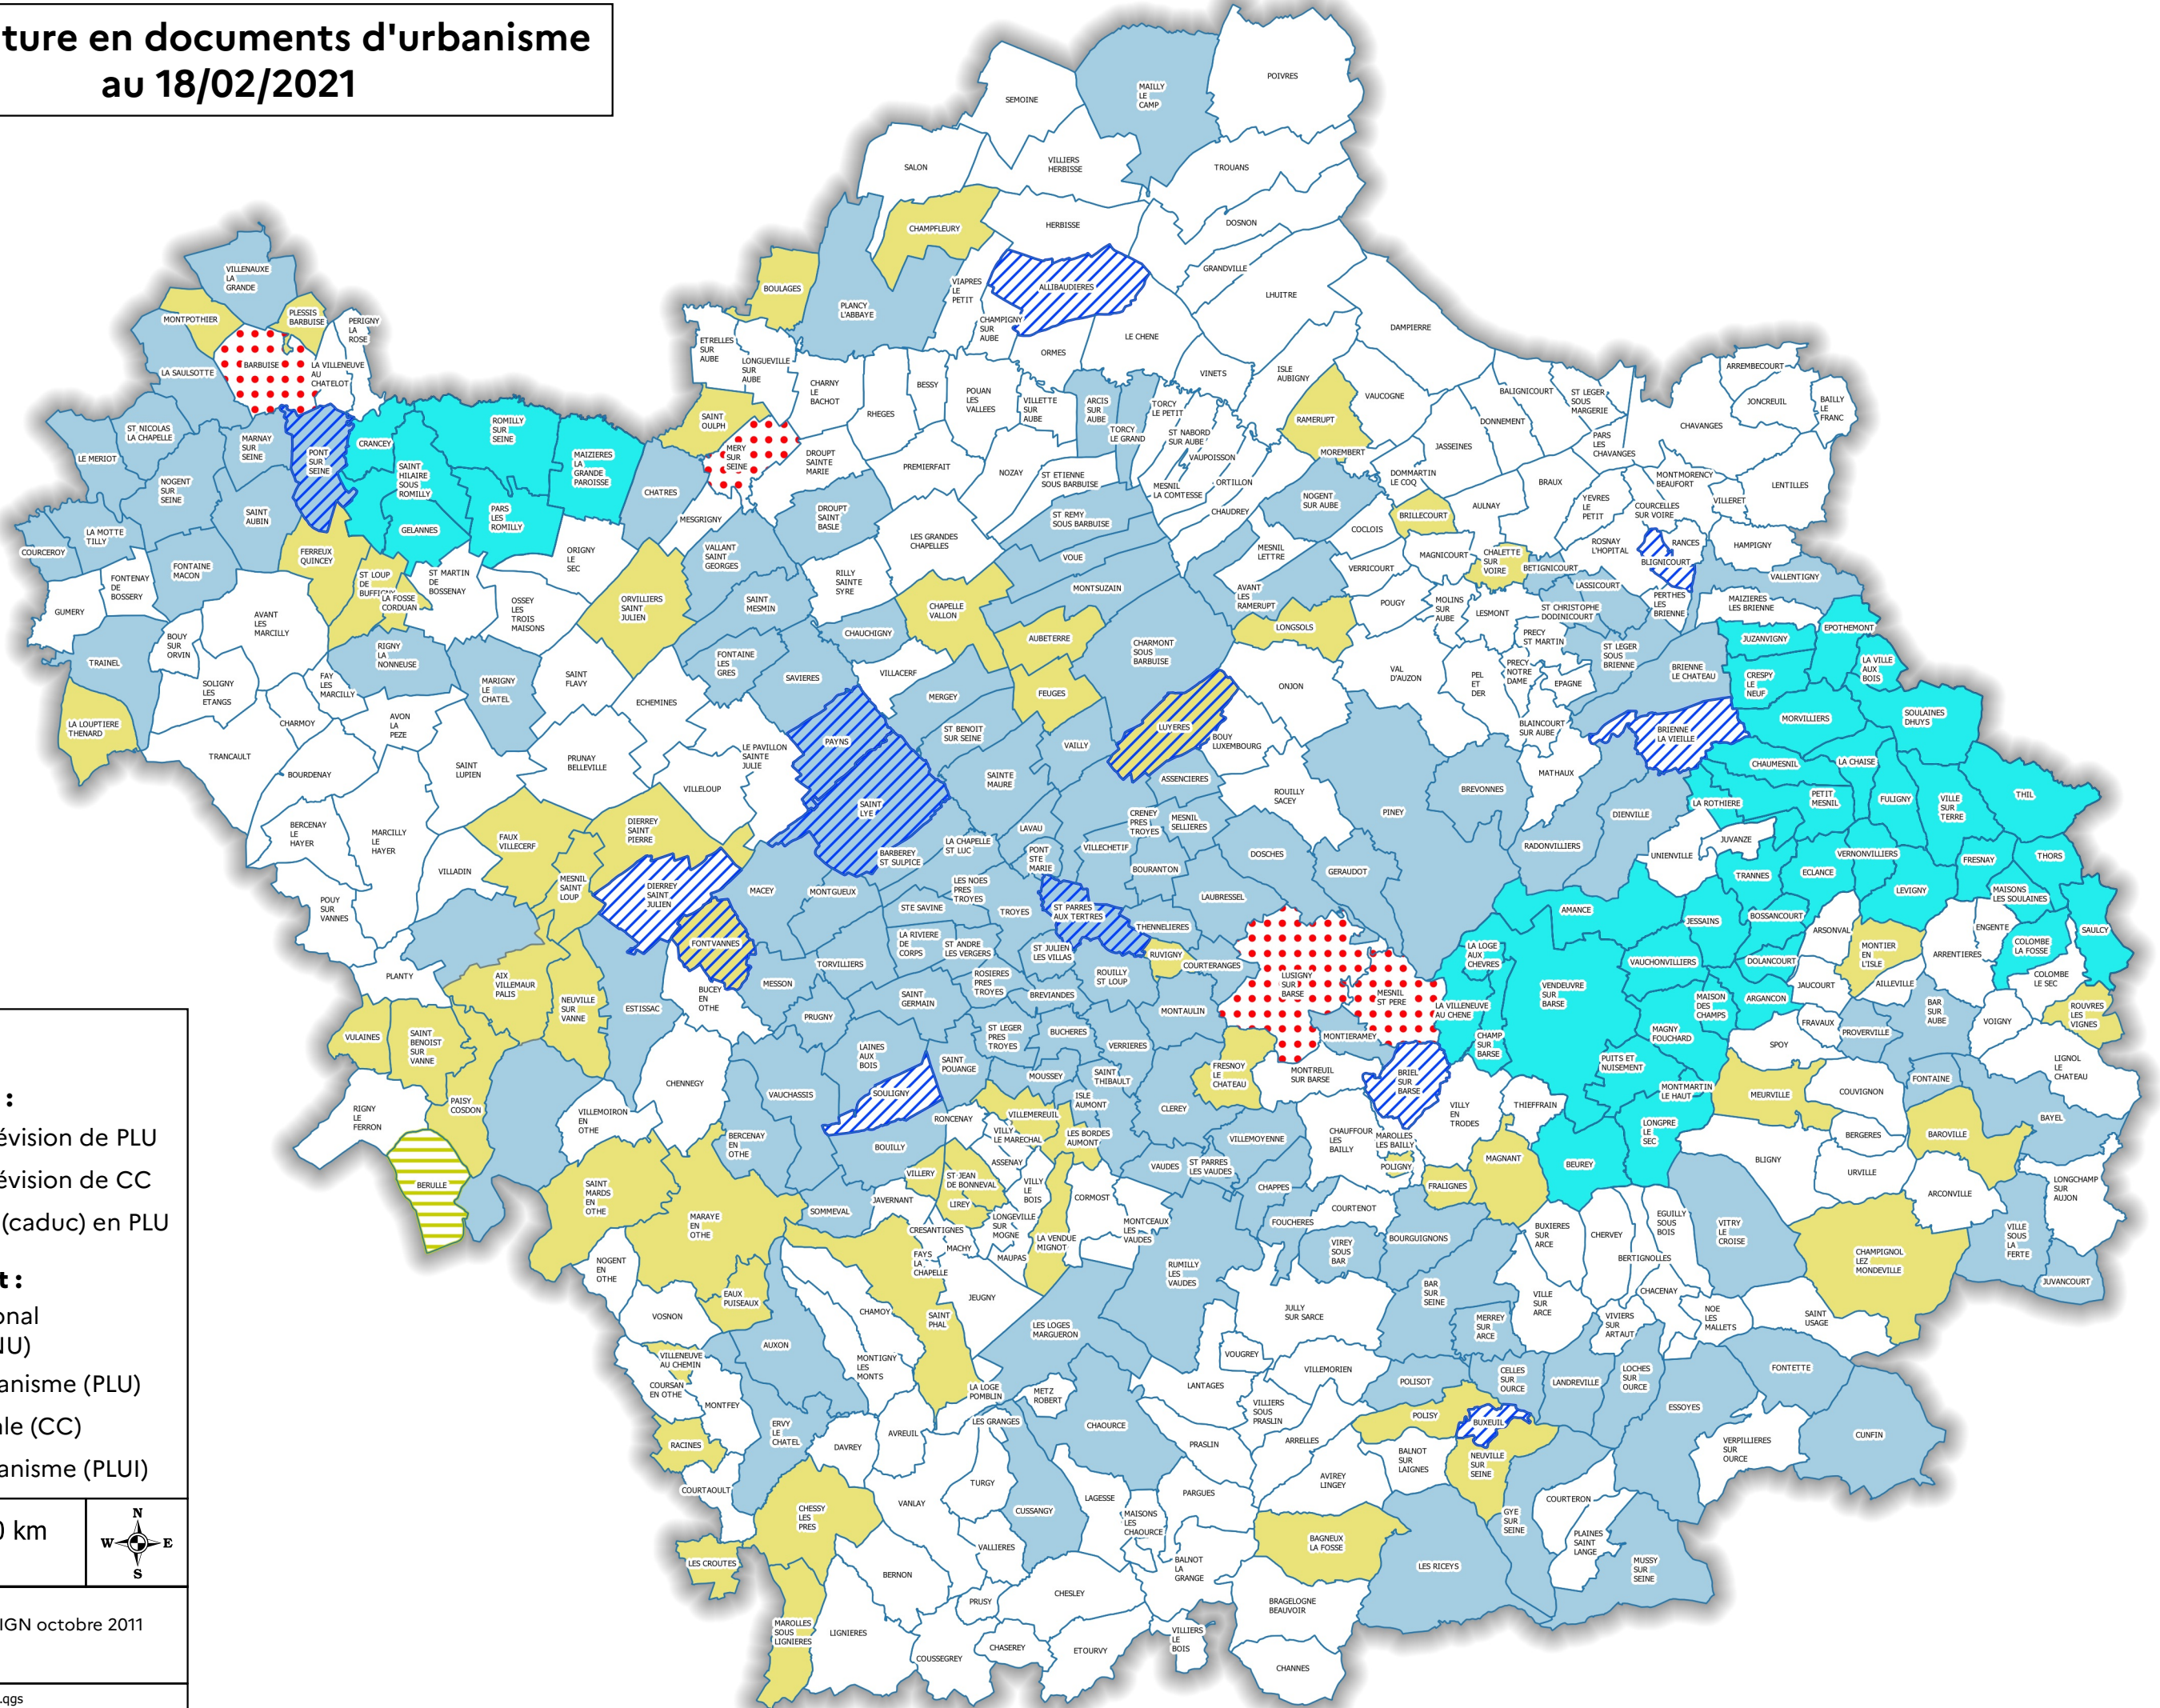

Couverture en documents d'urbanisme au 18/02/2021

Légende

Procédures en cours :

- Elaboration ou révision de PLU
- Élaboration ou révision de CC
- Révision de POS (caduc) en PLU

Nature du document :

- Règlement National d'Urbanisme (RNU)
- Plan Local d'Urbanisme (PLU)
- Carte Communale (CC)
- Plan Local d'Urbanisme (PLUI)

0 5 10 km

Conception : DDT10/SCP/BGVD
 Protocole : MEDDTL/MAAPRAT/IGN octobre 2011
 Source : ©IGN-BD CARTO®
 Date : 18/2/2021

X:\syst_info\CARTOGRAPHIE\URBA\Doc_Urba.qgs